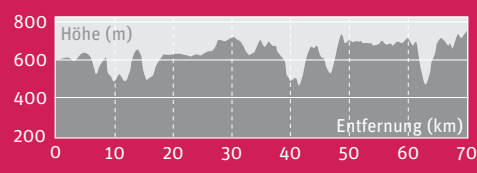

## 5 Albstieg

Info:  
Länge: 70 km im Ostalbkreis  
Höhenmeter: 1.903 Hm

## 12 Kocher-Jagst-Radweg

Info:  
Länge: 55,1 km im Ostalbkreis  
Premiumradweg / Rundtour  
Höhenmeter: 480 Hm  
Start/Ziel: Aalen  
Schwierigkeitsgrad: mittel

## 13 Jakobsweg

Info:  
Länge: 71,9 km im Ostalbkreis  
Pilgerweg  
Höhenmeter: 1.571 Hm

## Legende

- 2 Limes
- Geopark-Infostellen
- Tourist-Information

0 5 km  
Maßstab: 1 : 84.000  
© Kartenbauer.de, Kartendaten: © OpenStreetMap-Mitwirkende