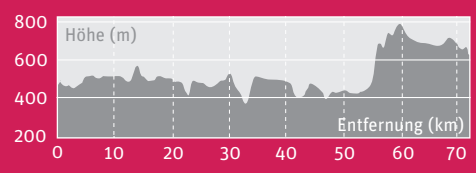

## 5 Albstieg

Info:  
Länge: 70 km im Ostalbkreis  
Höhenmeter: 1.903 Hm

## 12 Kocher-Jagst-Radweg

Info:  
Länge: 55,1 km im Ostalbkreis  
Premiumradweg / Rundtour  
Höhenmeter: 480 Hm  
Start/Ziel: Aalen  
Schwierigkeitsgrad: mittel

## 13 Jakobsweg

Info:  
Länge: 71,9 km im Ostalbkreis  
Pilgerweg  
Höhenmeter: 1.571 Hm

## Legende

- 2 Limes
- Geopark-Infostellen
- Tourist-Information

0 5 km  
Maßstab: 1 : 84.000  
© Kartenbauer.de, Kartendaten: © OpenStreetMap-Mitwirkende