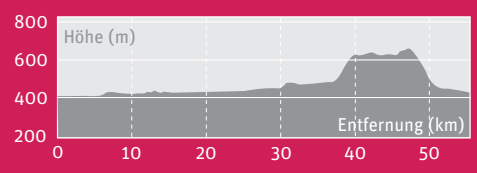

## 5 Albstieg

Info:  
Länge: 70 km im Ostalbkreis  
Höhenmeter: 1.903 Hm

## 12 Kocher-Jagst-Radweg

Info:  
Länge: 55,1 km im Ostalbkreis  
Premiumradweg / Rundtour  
Höhenmeter: 480 Hm  
Start/Ziel: Aalen  
Schwierigkeitsgrad: mittel

## 13 Jakobsweg

Info:  
Länge: 71,9 km im Ostalbkreis  
Pilgerweg  
Höhenmeter: 1.571 Hm

## Legende

- 2 Limes
- Geopark-Infostellen
- Tourist-Information

0 5 km  
Maßstab: 1 : 84.000  
© Kartenbauer.de, Kartendaten: © OpenStreetMap-Mitwirkende