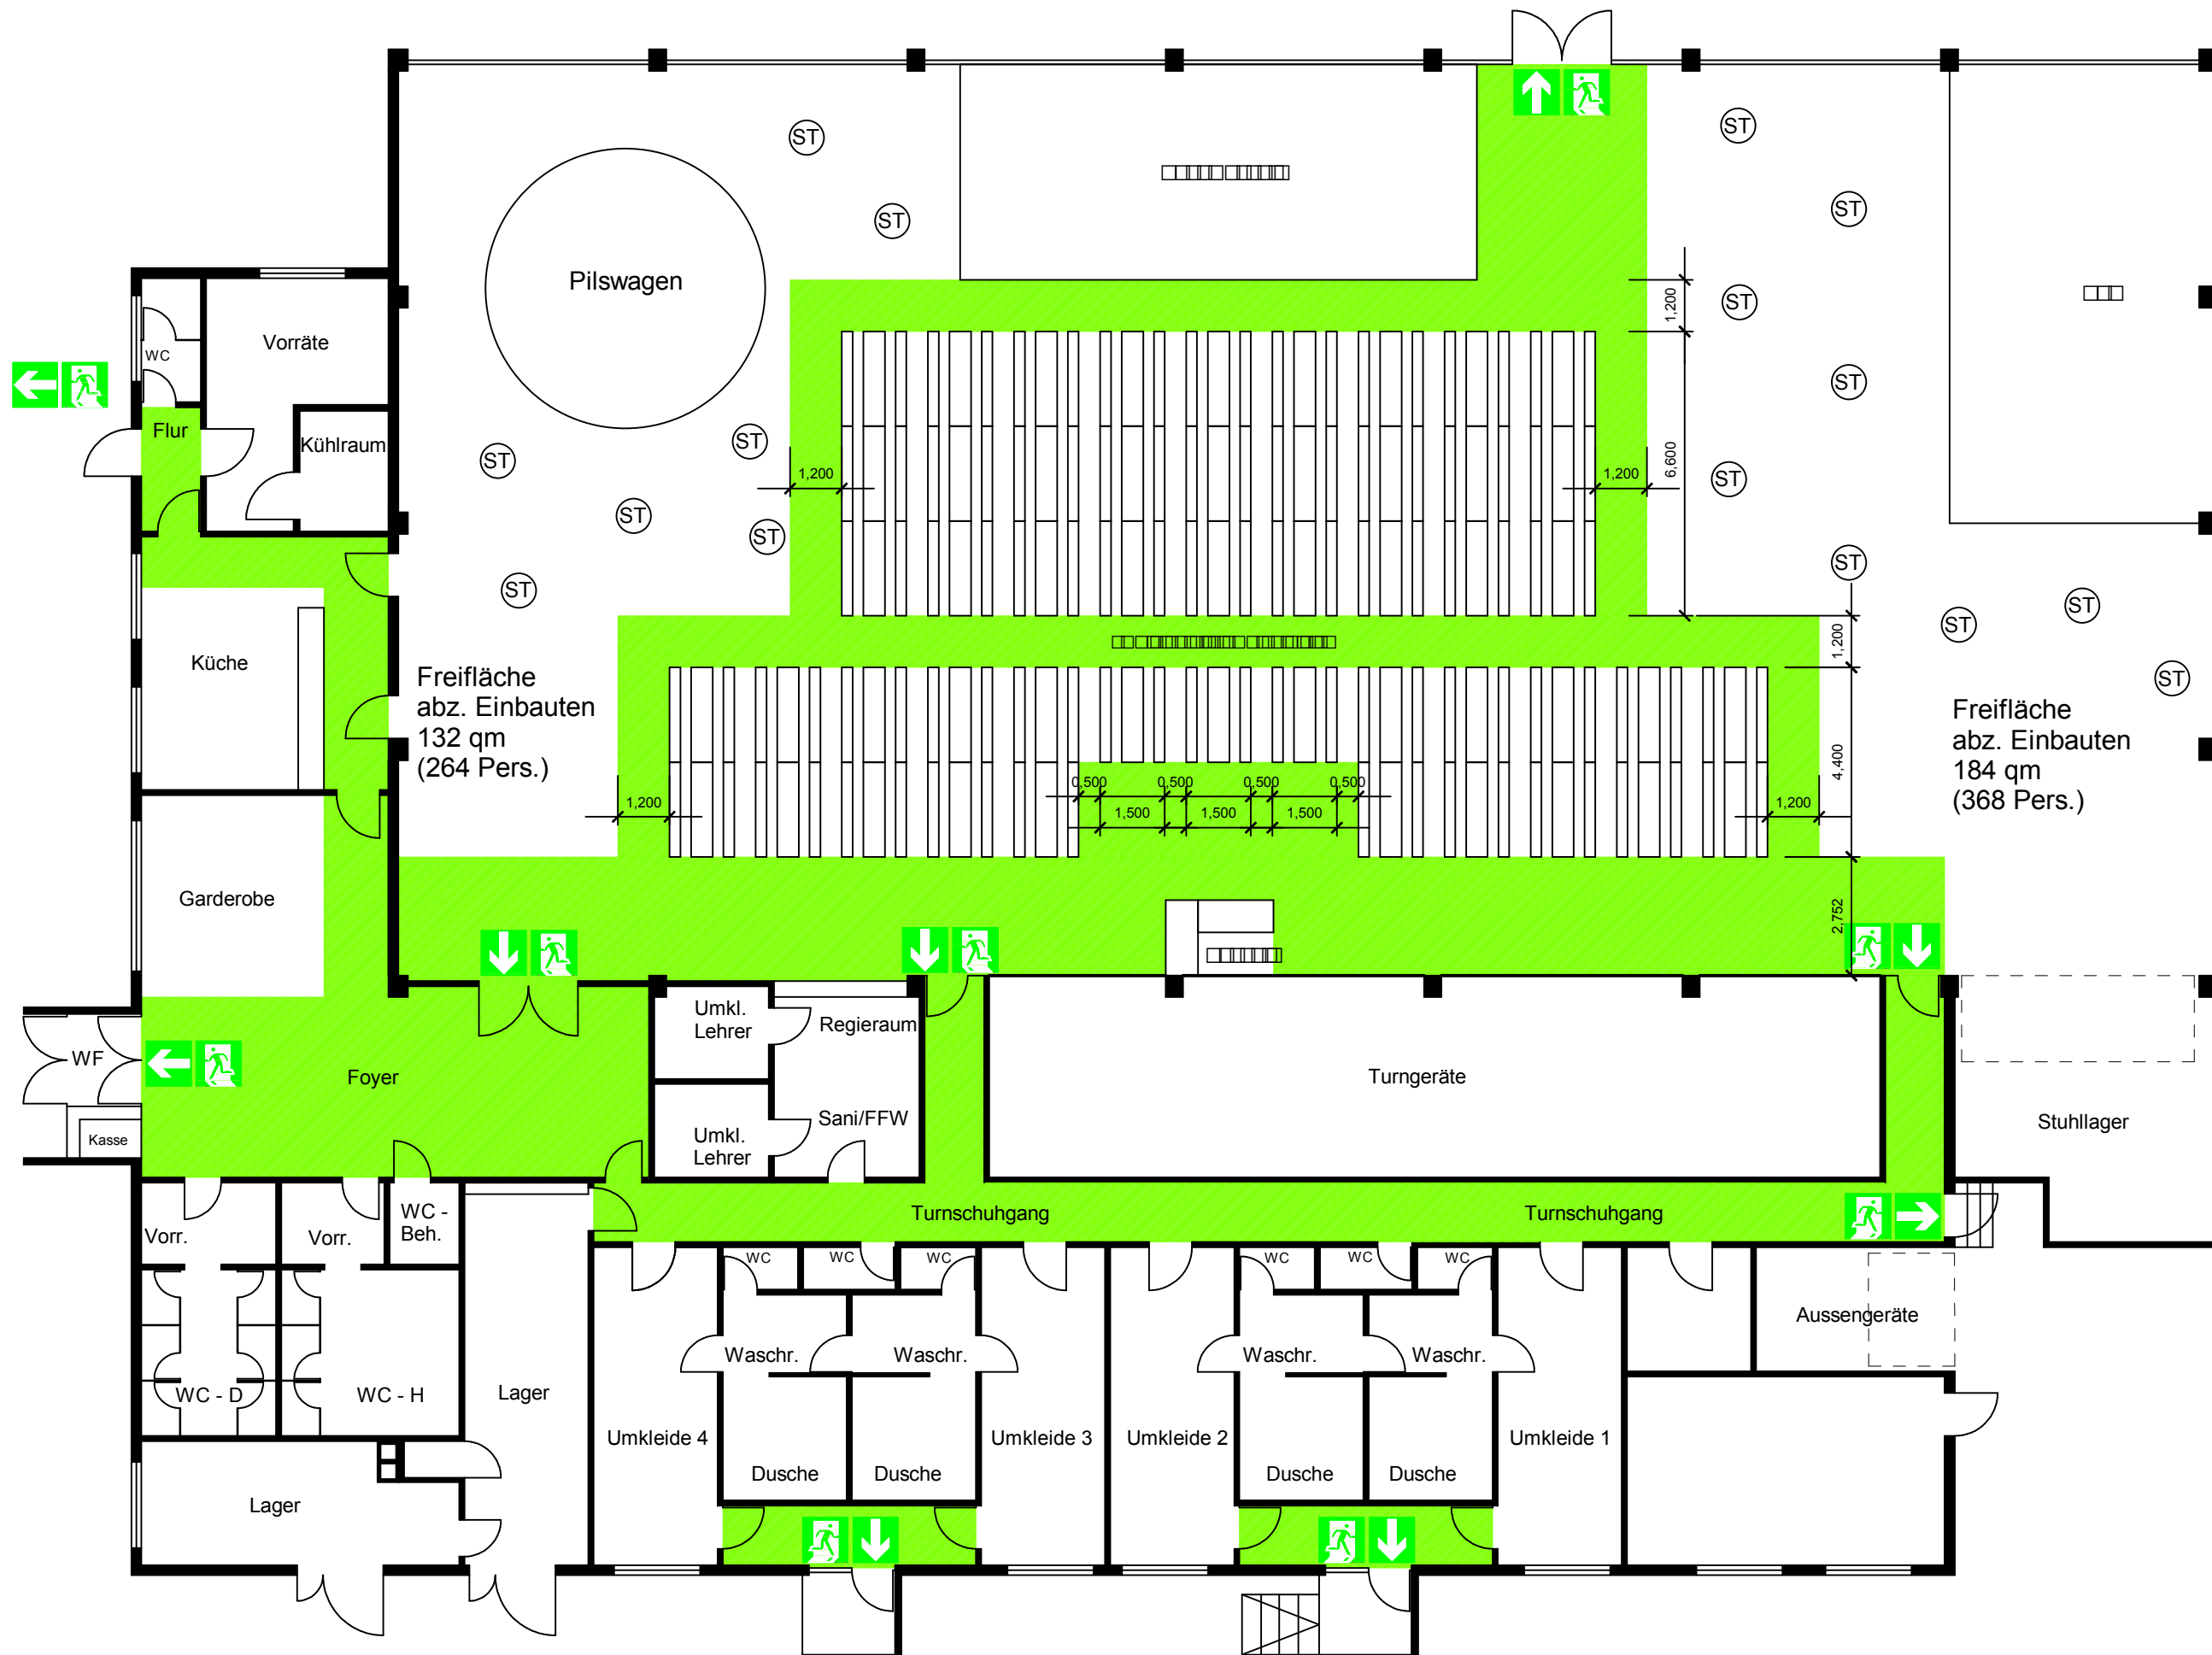

BESTUHLUNGSPLAN

Kaiserberghalle
Oktoberfest - 500 Plätze
Erdgeschoss

Notausgang
 Rettungsweg

HINWEISE

- Notausgänge sind jederzeit unverschlossen und frei zu halten!
- Grün gekennzeichnete Wege und Flächen sind jederzeit frei zu halten!
- Ein "Raucherkäfig" ist nur als "offener" Bereich oder mit ständiger Betreuung durch Sicherheitspersonal, welches im Schadensfall den Käfig unverzüglich öffnen kann, zulässig!