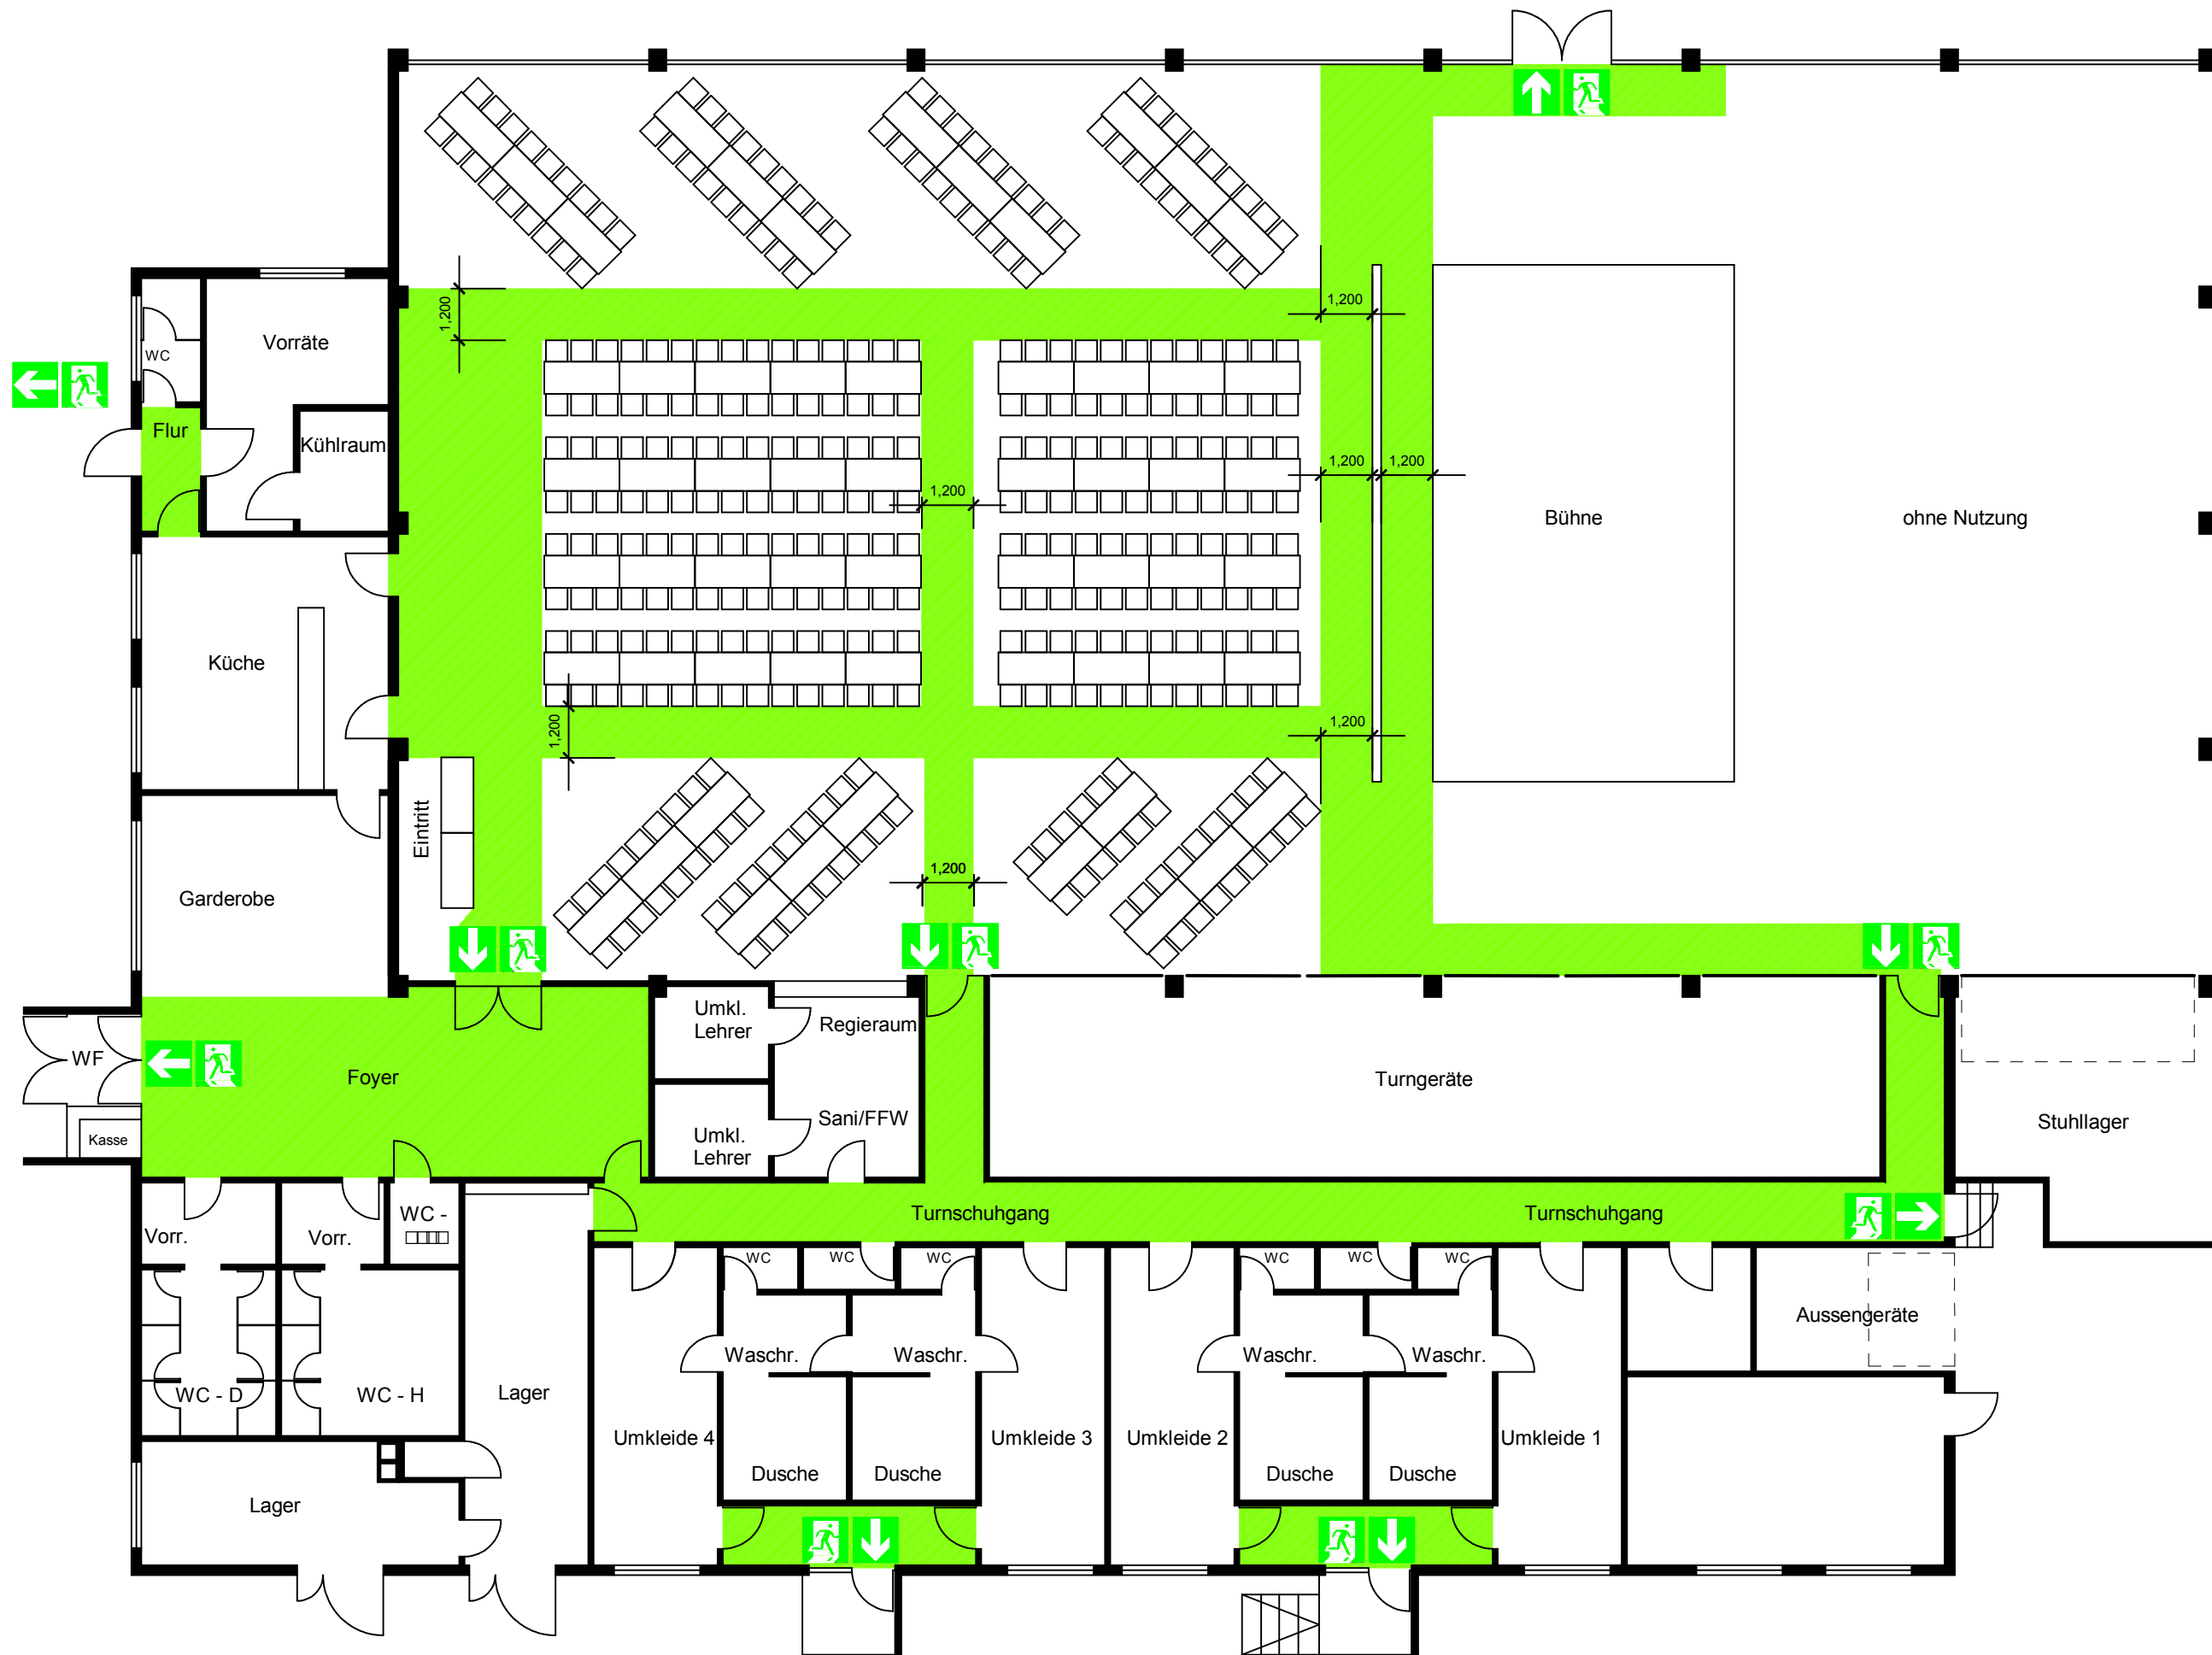

BESTUHLUNGSPLAN

Kaiserberghalle
Variante 4 - 354 Plätze
Erdgeschoss

 Notausgang
 Rettungsweg

HINWEISE

 Notausgänge sind jederzeit unverschlossen und frei zu halten !

 Grün gekennzeichnete Wege und Flächen sind jederzeit frei zu halten !

 Ein "Raucherkäfig" ist nur als "offener" Bereich oder mit ständiger Betreuung durch Sicherheitspersonal, welches im Schadensfall den Käfig unverzüglich öffnen kann, zulässig !