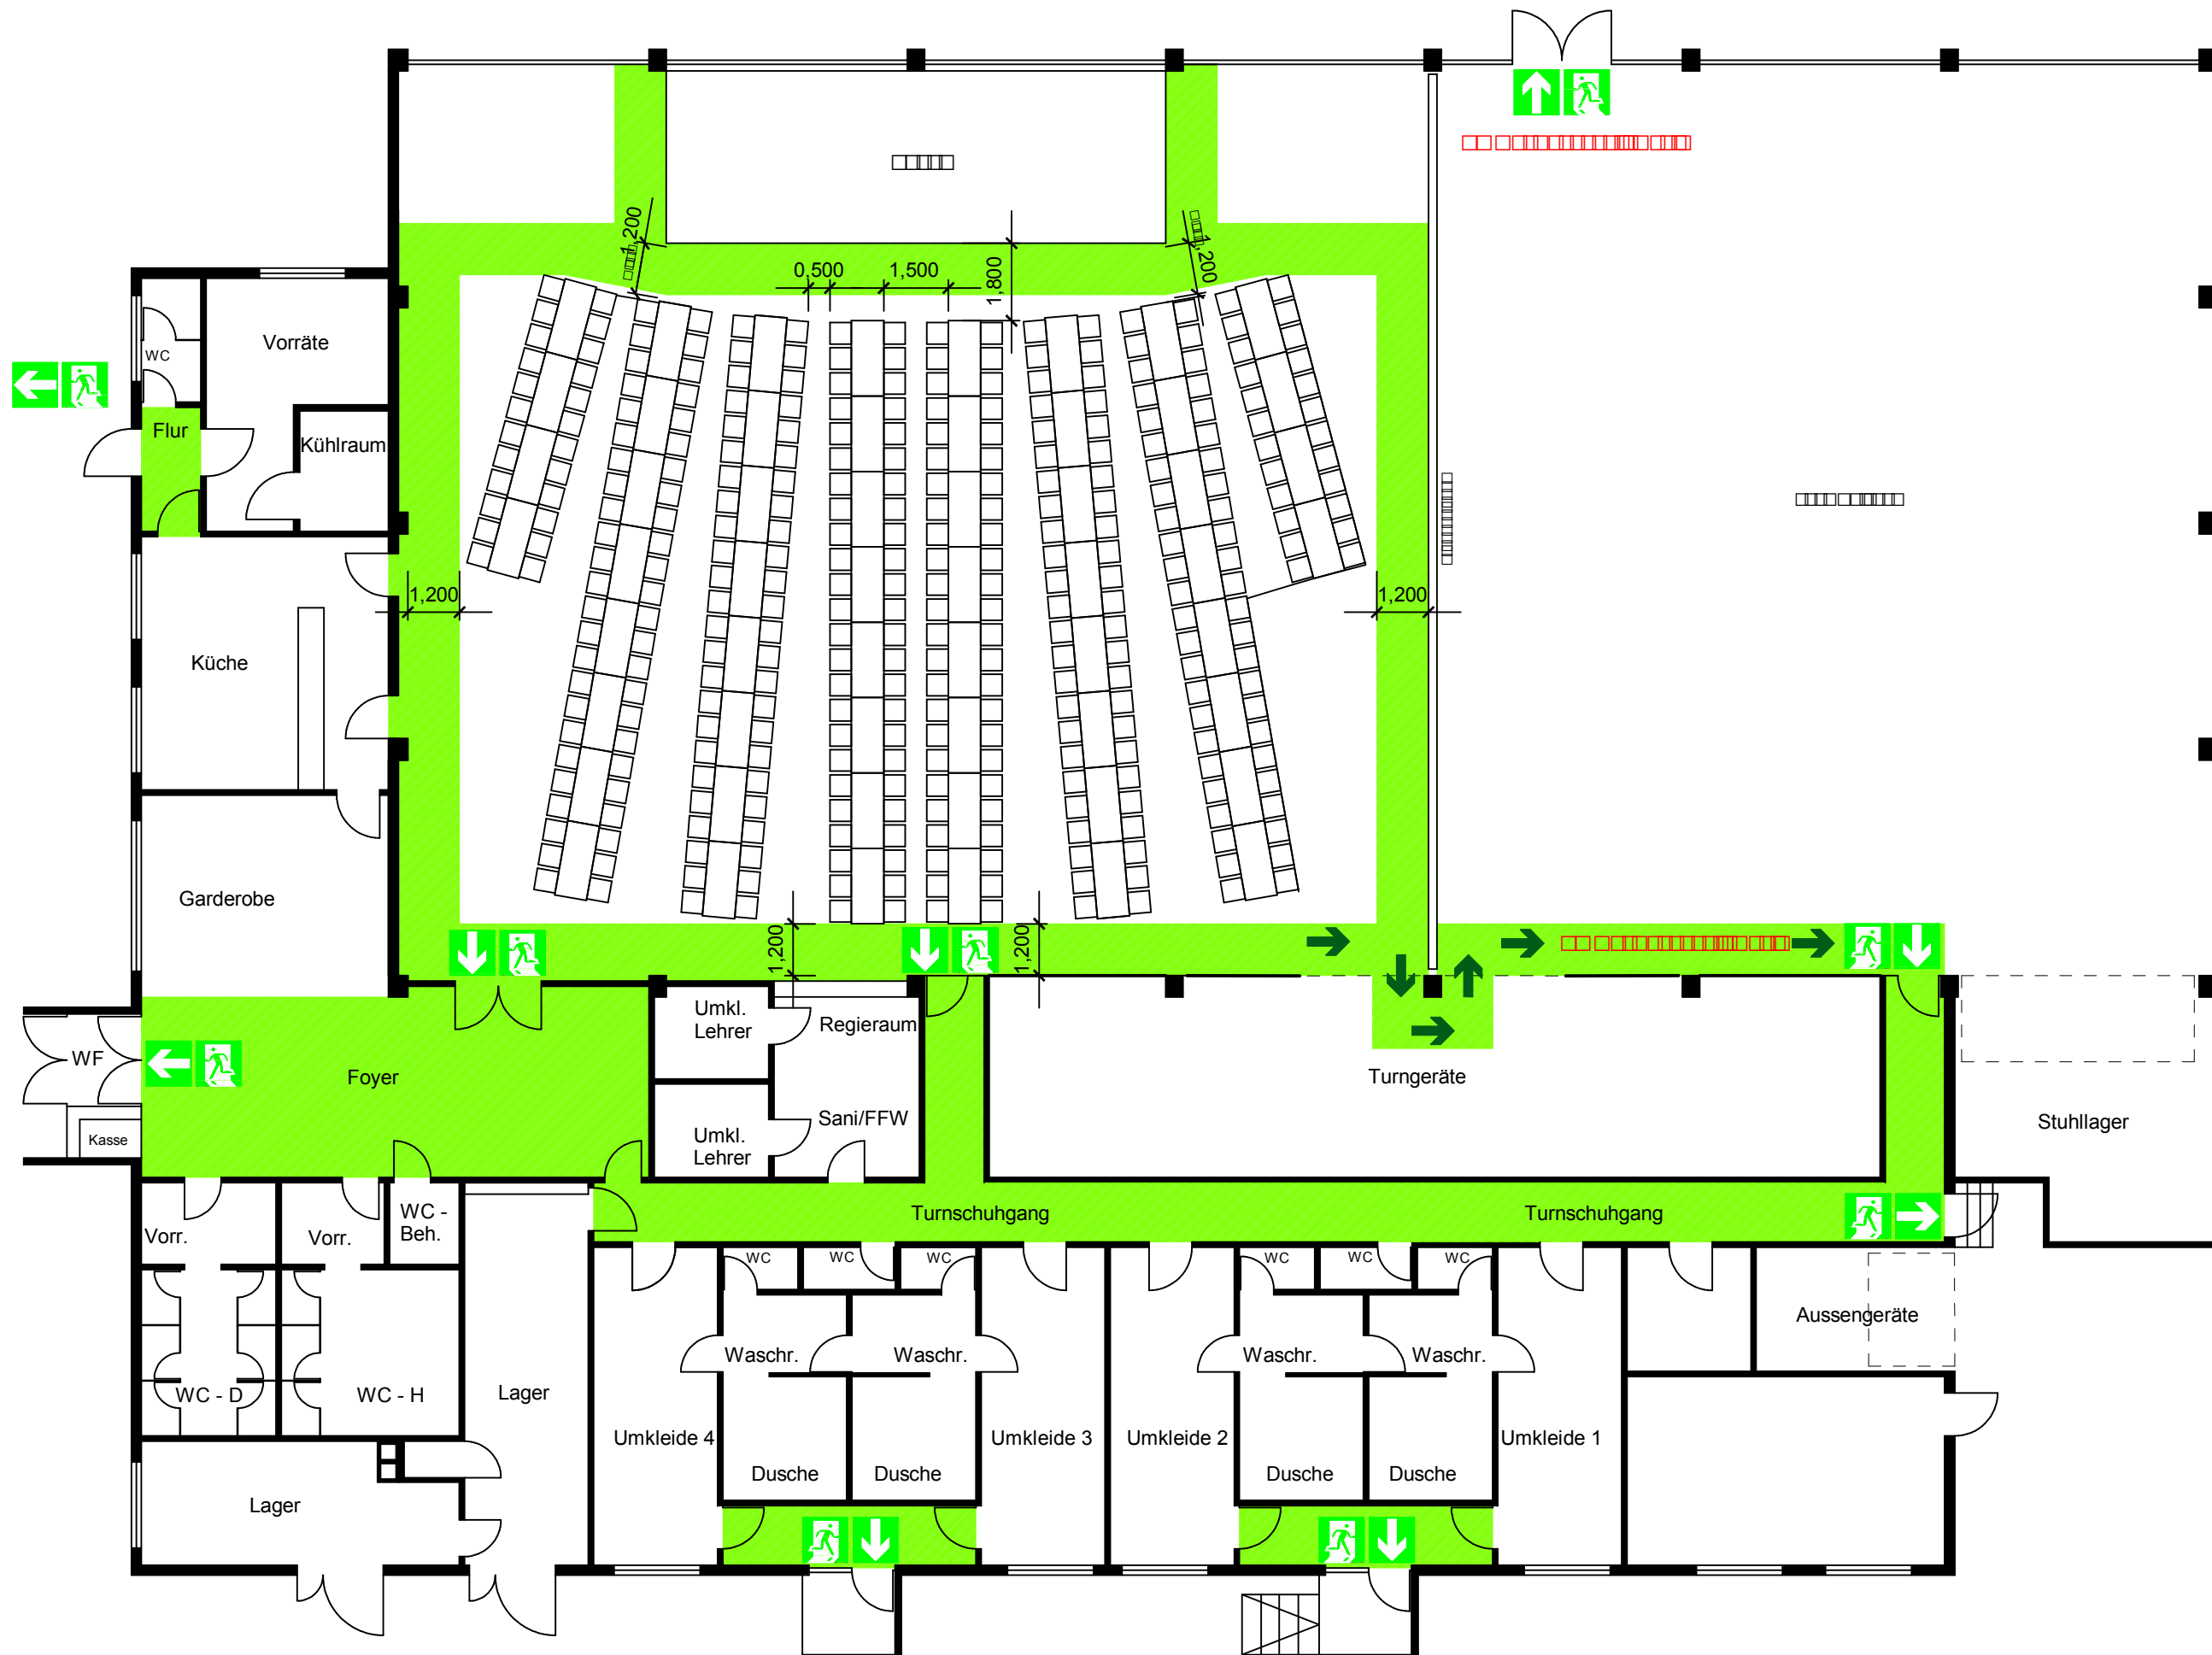

BESTUHLUNGSPLAN

Kaiserberghalle
 Variante 8 - 336 Plätze
 Erdgeschoss

-  Notausgang
-  Rettungsweg

HINWEISE

-  Notausgänge sind jederzeit unverschlossen und frei zu halten !
-  Grün gekennzeichnete Wege und Flächen sind jederzeit frei zu halten !
-  Ein "Raucherkäfig" ist nur als "offener" Bereich oder mit ständiger Betreuung durch Sicherheitspersonal, welches im Schadensfall den Käfig unverzüglich öffnen kann, zulässig !