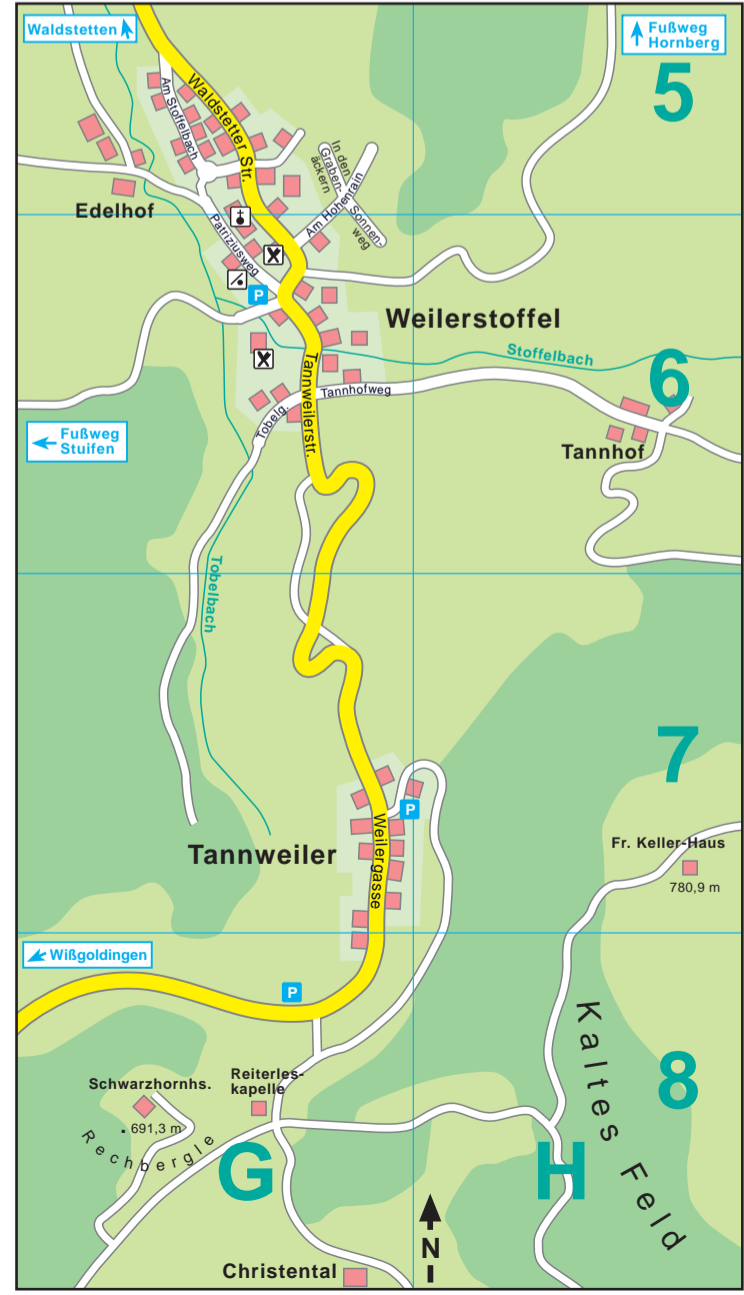

Zeichenerklärung:

Kirche	Apotheke
Friedhof	Parkplatz
Gaststätte	Haltestelle
Postagentur	Telefonzelle
Tankstelle	Freibad
Spielplatz	Hallenbad

Copyright:
 Ing.-Büro f. Kartographie
 Rudolf Österreichler
 73527 Schwäb. Gmünd
 Tel. 0 71 71 / 7 31 23
 Fax. 0 71 71 / 7 90 45

Maßstab 1 : 10 000