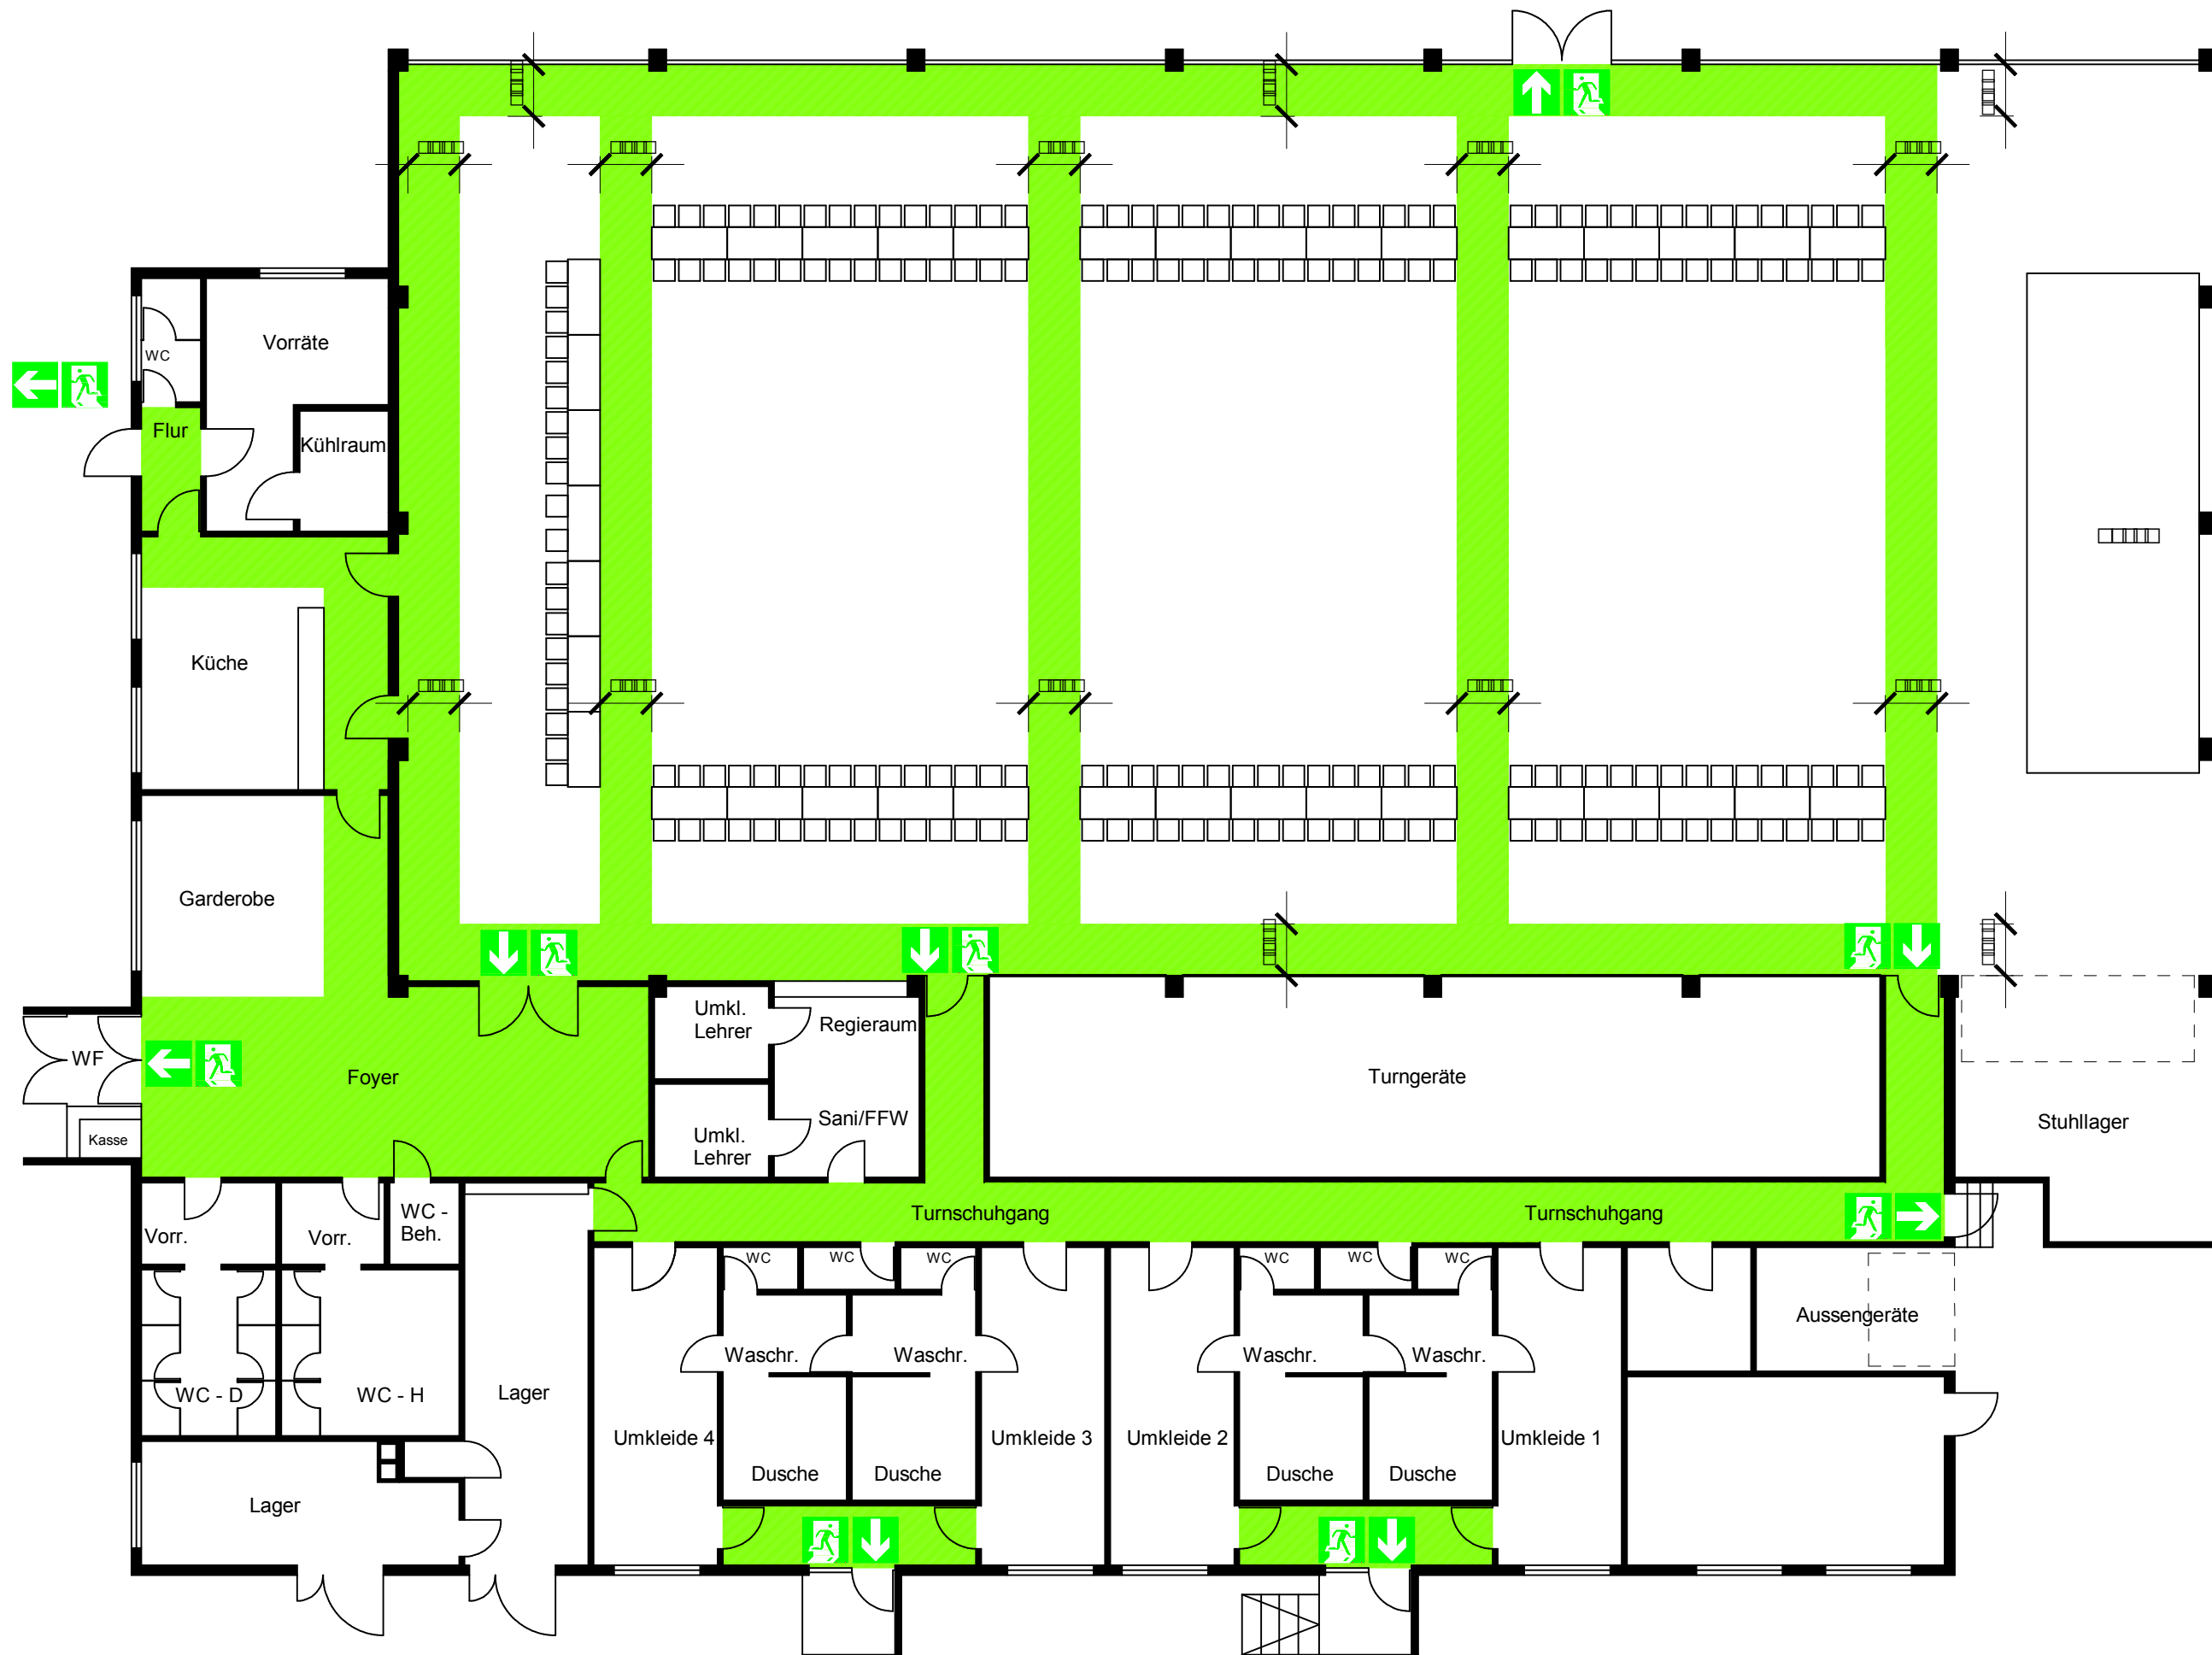

BESTUHLUNGSPLAN

Kaiserberghalle
Variante 9 - 200 Plätze
Erdgeschoss

Notausgang
 Rettungsweg

HINWEISE

Notausgänge sind jederzeit unverschlossen und frei zu halten !

Grün gekennzeichnete Wege und Flächen sind jederzeit frei zu halten !

Ein "Raucherkäfig" ist nur als "offener" Bereich oder mit ständiger Betreuung durch Sicherheitspersonal, welches im Schadensfall den Käfig unverzüglich öffnen kann, zulässig !