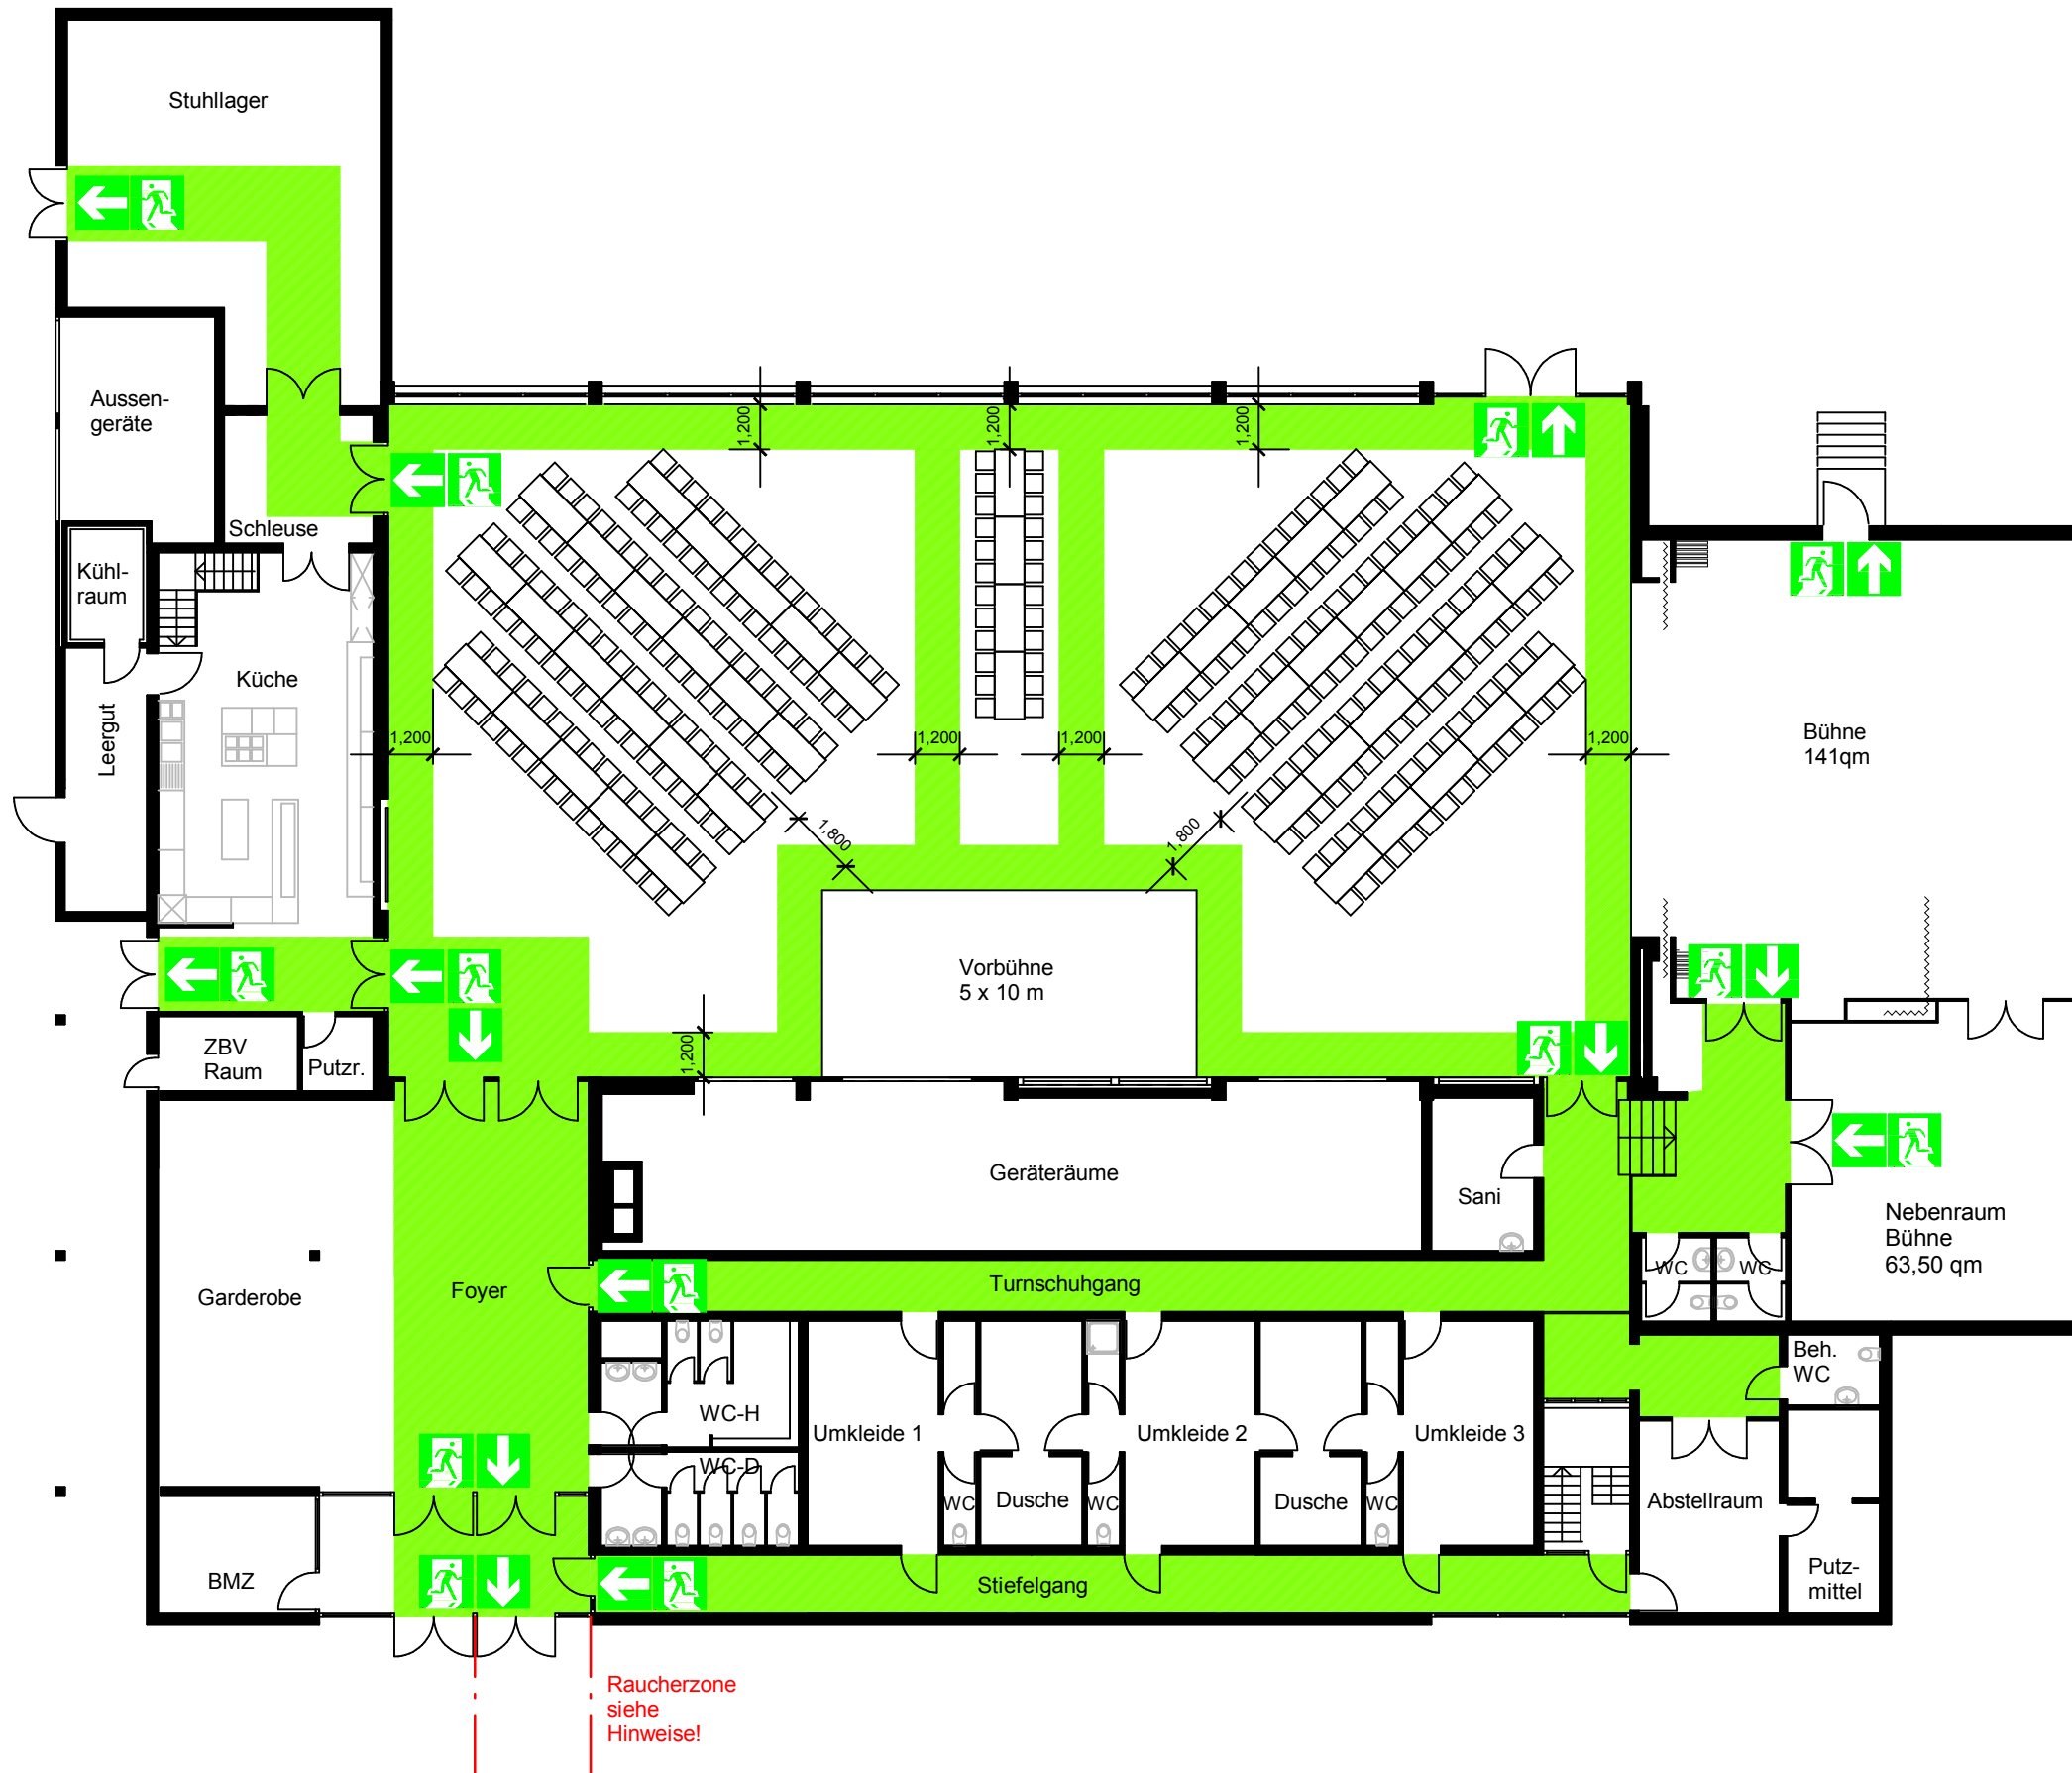

BESTUHLUNGSPLAN

Stufenhalle
Variante 13 - 288 Plätze
Erdgeschoss

Notausgang
 Rettungsweg

HINWEISE

- Notausgänge sind jederzeit unverschlossen und frei zu halten!
- Grün gekennzeichnete Wege und Flächen sind jederzeit frei zu halten!
- Ein "Raucherkäfig" ist nur als "offener" Bereich oder mit ständiger Betreuung durch Sicherheitspersonal, welches im Schadensfall den Käfig unverzüglich öffnen kann, zulässig!